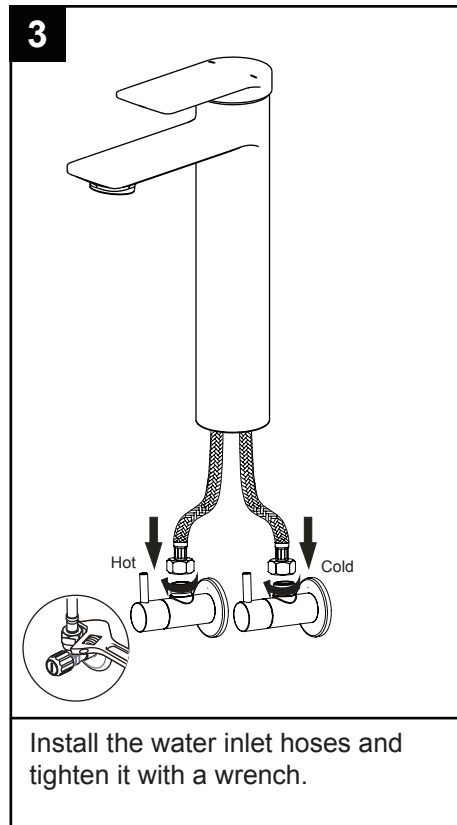

### CONSIGNES DE SÉCURITÉ

- Si vous posez le robinet par brasage, il est essentiel de retirer les sièges, les cartouches et les rondelles avant d'appliquer la flamme, faute de quoi la garantie sur ces pièces sera annulée.
- Couvrez le drain pour ne pas perdre des pièces.
- 0°C~55°C.

### CONSEJOS DE SEGURIDAD

- En el caso de utilizar soldadura para instalar el grifo, remueva los asientos, cartuchos y arandelas antes de usar la llama. De lo contrario, se anulará la garantía para esos componentes.
- Tape la boca del desagüe para prevenir la pérdida de piezas pequeñas.
- 0°C~55°C.

Attach the mounting rod to the faucet.

Install the faucet to the mounting hole and fasten with the mounting hardware

Install the water inlet hoses and tighten it with a wrench.

NO.	Description	Part No.
1	Set Screw	5T0F0149NT
2	Allen Key 2.5mm	51002812NT
3	Dome	5L0019100CP/AP/HA/HBW0
4	O-RING	5R0R0004PL
5	Cartridge Nut	5T1C003101NT0
6	Cartridge	5D8001100PL0
7	Sleeve	5L0C008401PL0
8	Body seat	5N0059800NT1
9	O-RING	5R0R0201PL
10	Washer	5R4P0159PL
11	Mounting Hardware	5Q0M0323NT
12	Handle	5C0070000CP/AP/HA/HBW0A0
13	Pin	5T3001300NT0
14	Aerator	5E0004100PL0
15	Hose (Hot)	5G0004003CC7
16	Hose (Cold)	5G0004103CC7