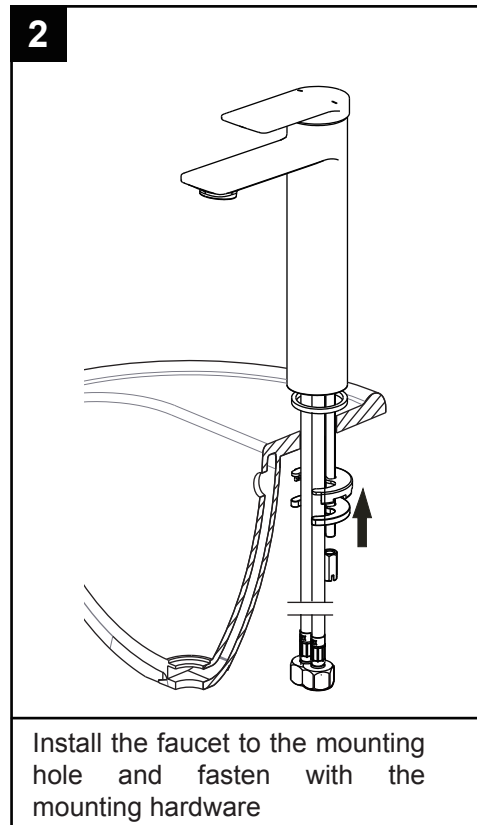

### CONSIGNES DE SÉCURITÉ

- Si vous posez le robinet par brasage, il est essentiel de retirer les sièges, les cartouches et les rondelles avant d'appliquer la flamme, faute de quoi la garantie sur ces pièces sera annulée.
- Couvrez le drain pour ne pas perdre des pièces.
- 0°C~55°C.

Attach the mounting rod to the faucet.

Install the faucet to the mounting hole and fasten with the mounting hardware

Install the water inlet hoses and tighten it with a wrench.

NO.	Description	Part No.
1	Set Screw	5T0F0149NT
2	Allen Key 2.5mm	51002812NT
3	Dome	5L0019100CP/AP/HA/HBW0
4	O-RING	5R0R0004PL
5	Cartridge Nut	5T1C003101NT0
6	Cartridge	5D8001100PL0
7	Sleeve	5L0C008401PL0
8	Body seat	5N0059800NT1
9	O-RING	5R0R0201PL
10	Washer	5R4P0159PL
11	Mounting Hardware	5Q0M0323NT
12	Handle	5C0070000CP/AP/HA/HBW0A0
13	Pin	5T3001300NT0
14	Aerator	5E0004100PL0
15	Hose (Hot)	5G0004003CC7
16	Hose (Cold)	5G0004103CC7