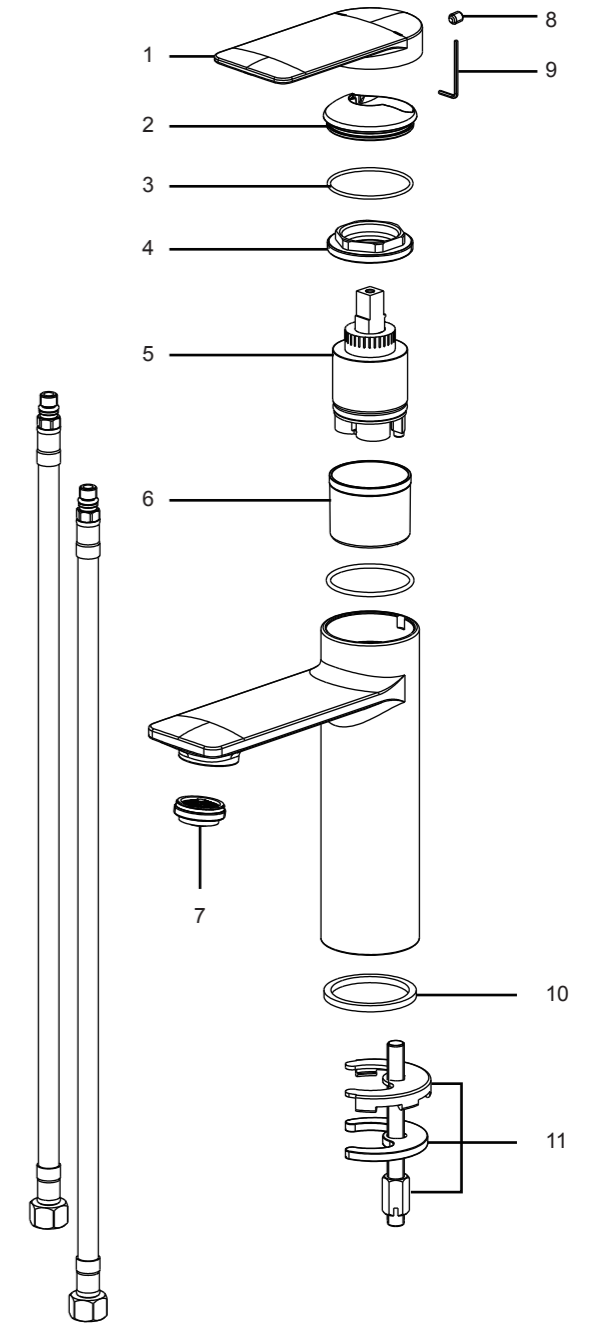

CONSEJOS DE SEGURIDAD

- En el caso de utilizar soldadura para instalar el grifo, remueva los asientos, cartuchos y arandelas antes de usar la llama. De lo contrario, se anulará la garantía para esos componentes.
- Tape la boca del desagüe para prevenir la pérdida de piezas pequeñas.
- 0°C~55°C.

1

Install the water inlet hose to the faucet.

2

Install the faucet to the mounting hole and fasten with the fastener seat.

3

Install the water inlet hoses and tighten it with a wrench.

NO.	Description	Part No.
1	Handle	5C0070000CP/AP/HA/HBW0A0
2	Dome	5L0019100CP/AP/HA/HBW0
3	O-RING	5R0R0004PL
4	Cartridge Nut	5T1C003101NT0
5	Cartridge	5D8001100PL0
6	Sleeve	5L0C008401PL0
7	Aerator	5E0004100PL0
8	Set Screw	5T0F0149NT
9	Allen Key 2.5mm	51002812NT
10	Washer	5R4P0159PL
11	Mounting Hardware	5Q0M0323NT