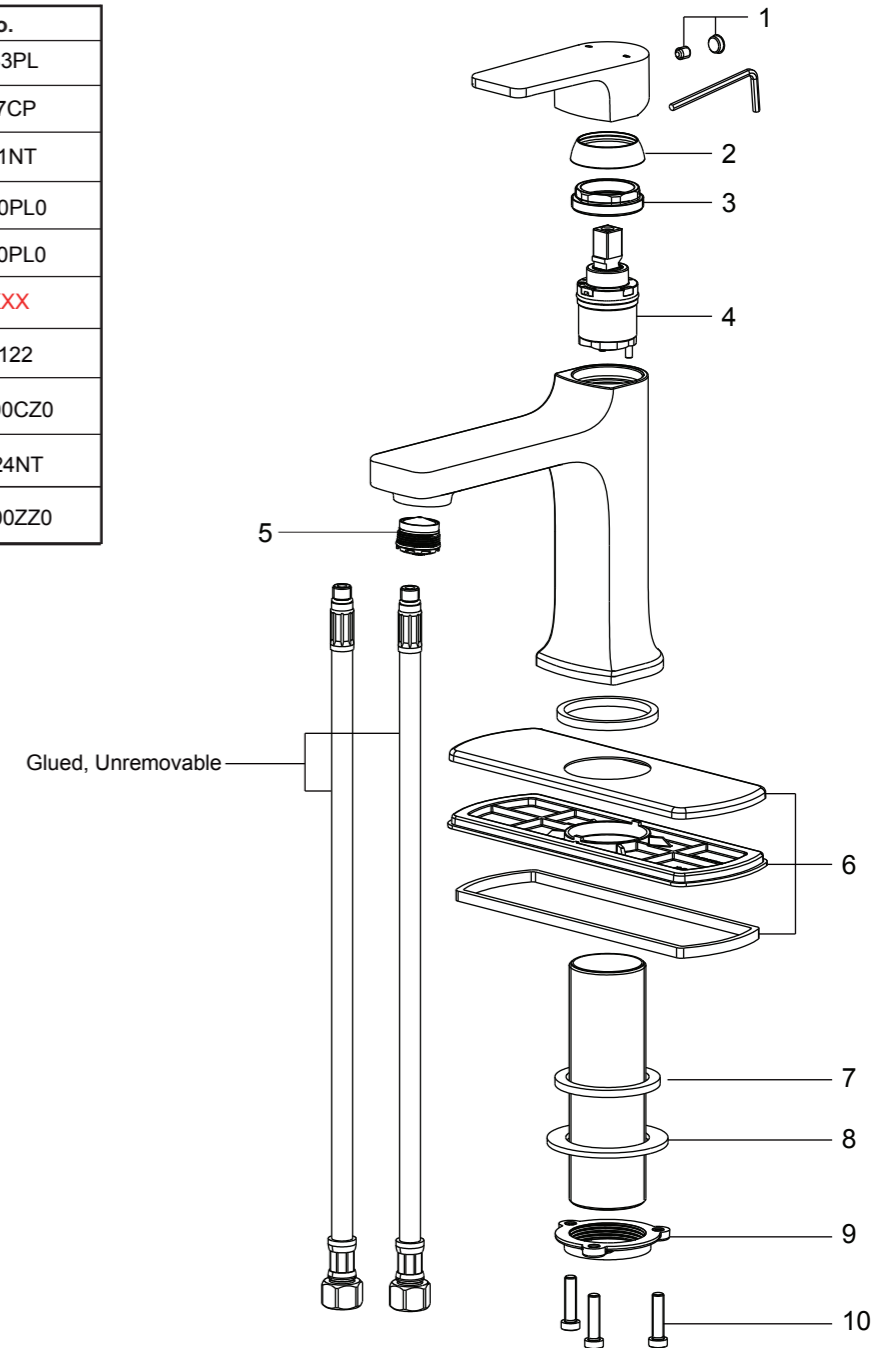

CONSIGNES DE SÉCURITÉ

- Si vous posez le robinet par brasage, il est essentiel de retirer les sièges, les cartouches et les rondelles avant d'appliquer la flamme, faute de quoi la garantie sur ces pièces sera annulée.
- Couvrez le drain pour ne pas perdre des pièces.
- 0°C~55°C.

CONSEJOS DE SEGURIDAD

- En el caso de utilizar soldadura para instalar el grifo, remueva los asientos, cartuchos y arandelas antes de usar la llama. De lo contrario, se anulará la garantía para esos componentes.
- Tape la boca del desagüe para prevenir la pérdida de piezas pequeñas.
- 0°C~55°C.

Lower the body assembly and the Base Assembly into the mounting hole.

Install the faucet through the mounting hole.

Carefully tighten spout mounting hardware to secure faucet.

Connect the water supply lines to the hot and cold angle stops.

Remove aerator with coin and flush out debris. Reinstall aerator.

No.	Description	Part No.
1	Allen Key and Hole Cover	5Q0M0143PL
2	Dome	5L0P0277CP
3	Nut	5T0C0171NT
4	Cartridge	5D8005200PL0
5	Aerator Assembly	5E0003800PL0
6	Base Plate Assembly	XXXXXXX
7	Washer	622094122
8	Cover	5T2000900CZ0
9	Nut	5T1C0124NT
10	Screws	5T0003500ZZ0