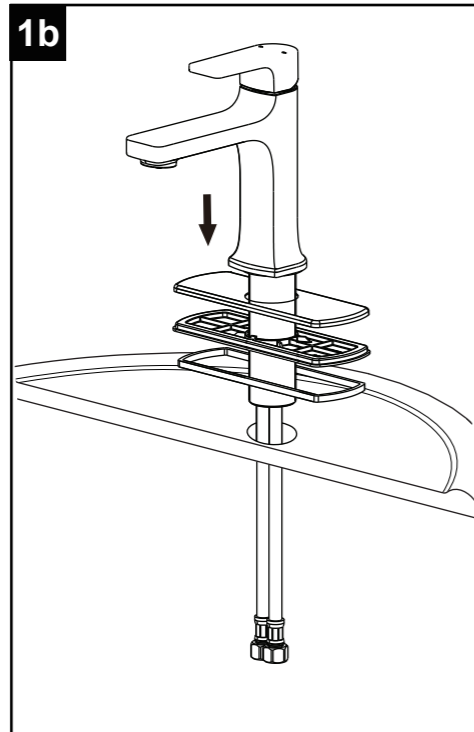

CONSIGNES DE SÉCURITÉ

- Si vous posez le robinet par brasage, il est essentiel de retirer les sièges, les cartouches et les rondelles avant d'appliquer la flamme, faute de quoi la garantie sur ces pièces sera annulée.
- Couvrez le drain pour ne pas perdre des pièces.
- 0°C~55°C.

Lower the body assembly and the Base Assembly into the mounting hole.

Install the faucet through the mounting hole.

Carefully tighten spout mounting hardware to secure faucet.

Connect the water supply lines to the hot and cold angle stops.

Remove aerator with coin and flush out debris. Reinstall aerator.

No.	Description	Part No.
1	Allen Key and Hole Cover	5Q0M0143PL
2	Dome	5L0P0277CP
3	Nut	5T0C0171NT
4	Cartridge	5D8005200PL0
5	Aerator Assembly	5E0003800PL0
6	Base Plate Assembly	XXXXXXX
7	Washer	622094122
8	Cover	5T2000900CZ0
9	Nut	5T1C0124NT
10	Screws	5T0003500ZZ0